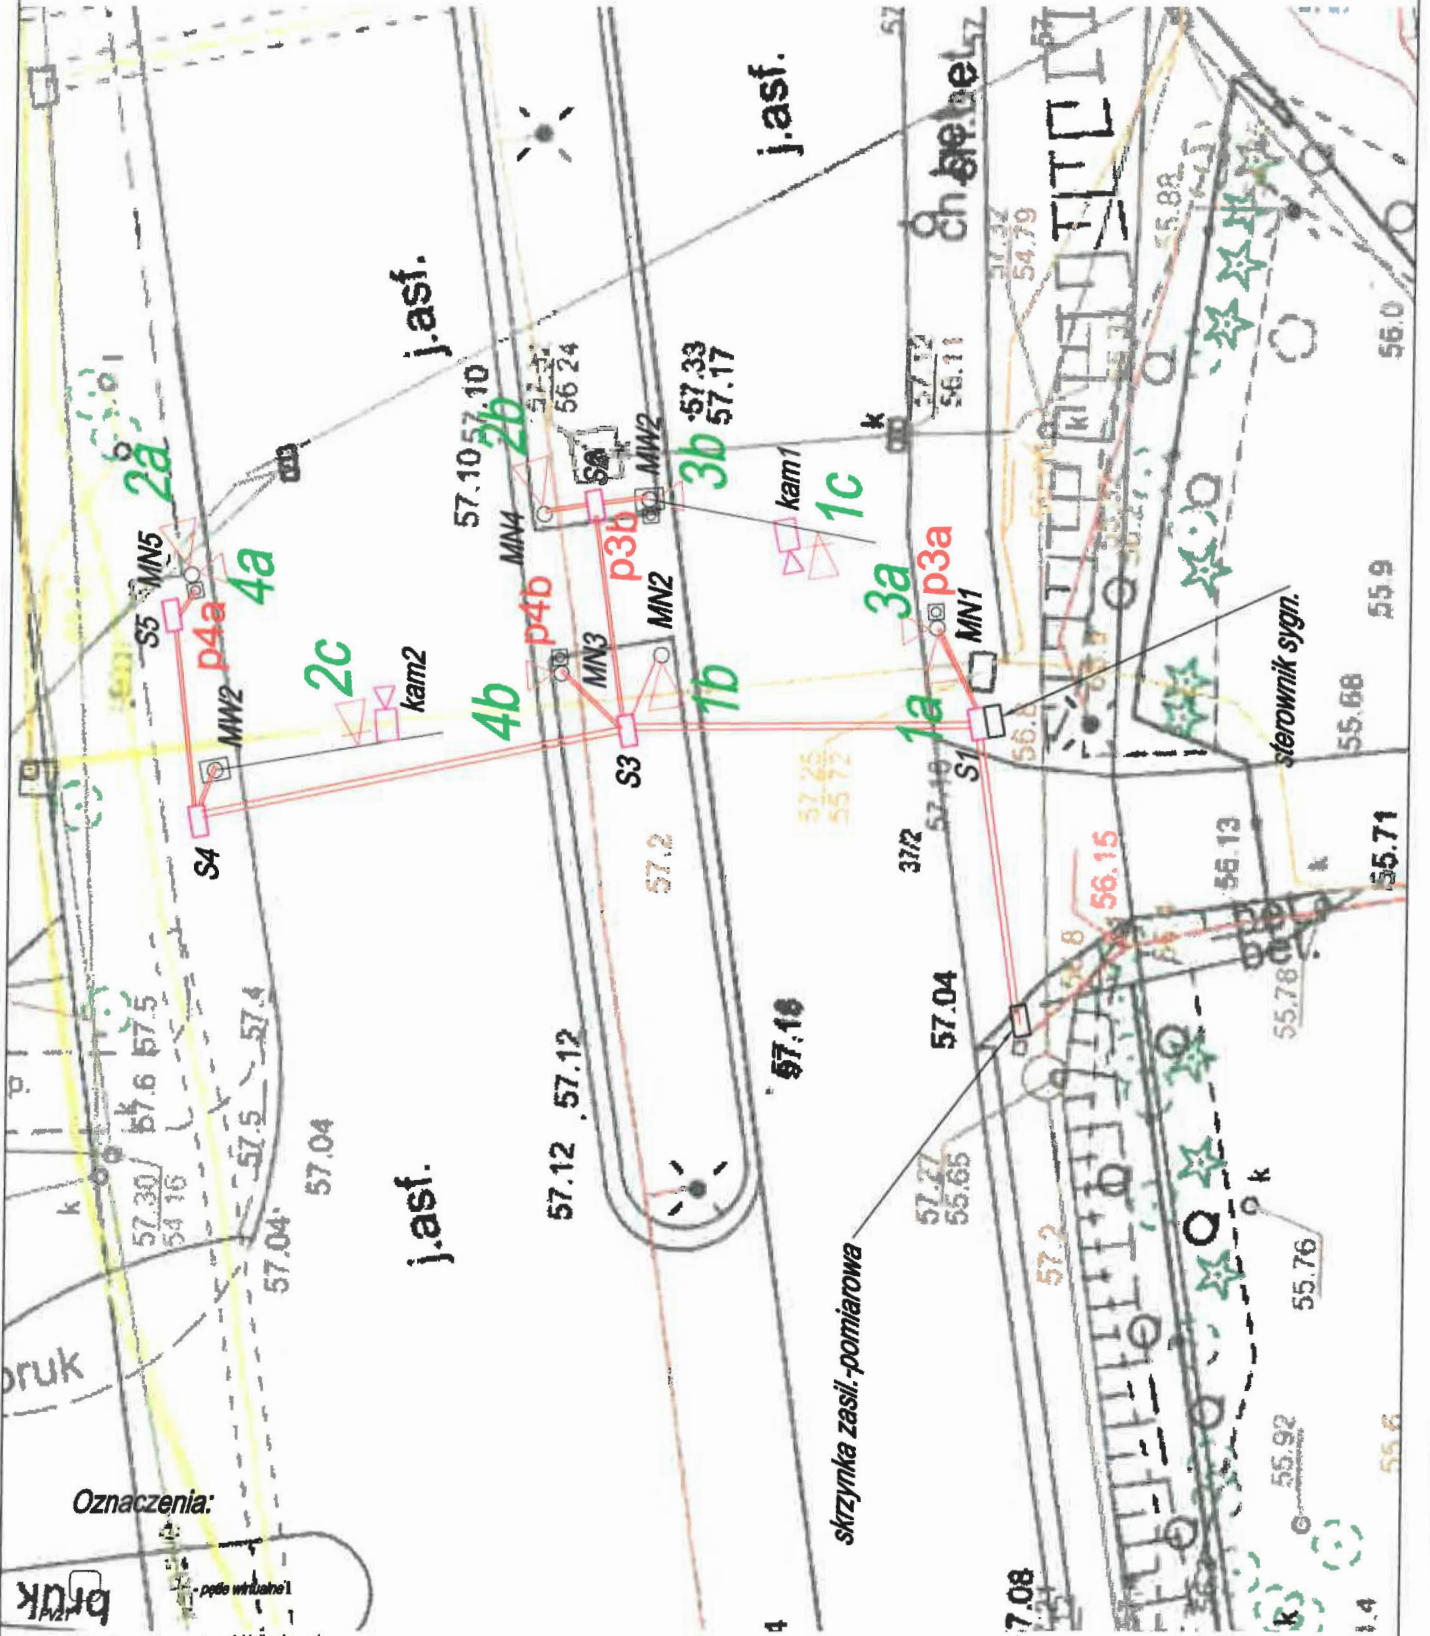

Koncepcja sygnalizacji świetlnej na przejściu dla pieszych w m. Redzikowo

Oznaczenia:

- przebieg dla pieszych
- latarnie dla pieszych
- latarnie dla pojazdów
- latarnie dla pojazdów z ekranem kontrastowym
- maszt wysoki z wysięgnikiem
- maszt niski
- kamera wideodetekcyj