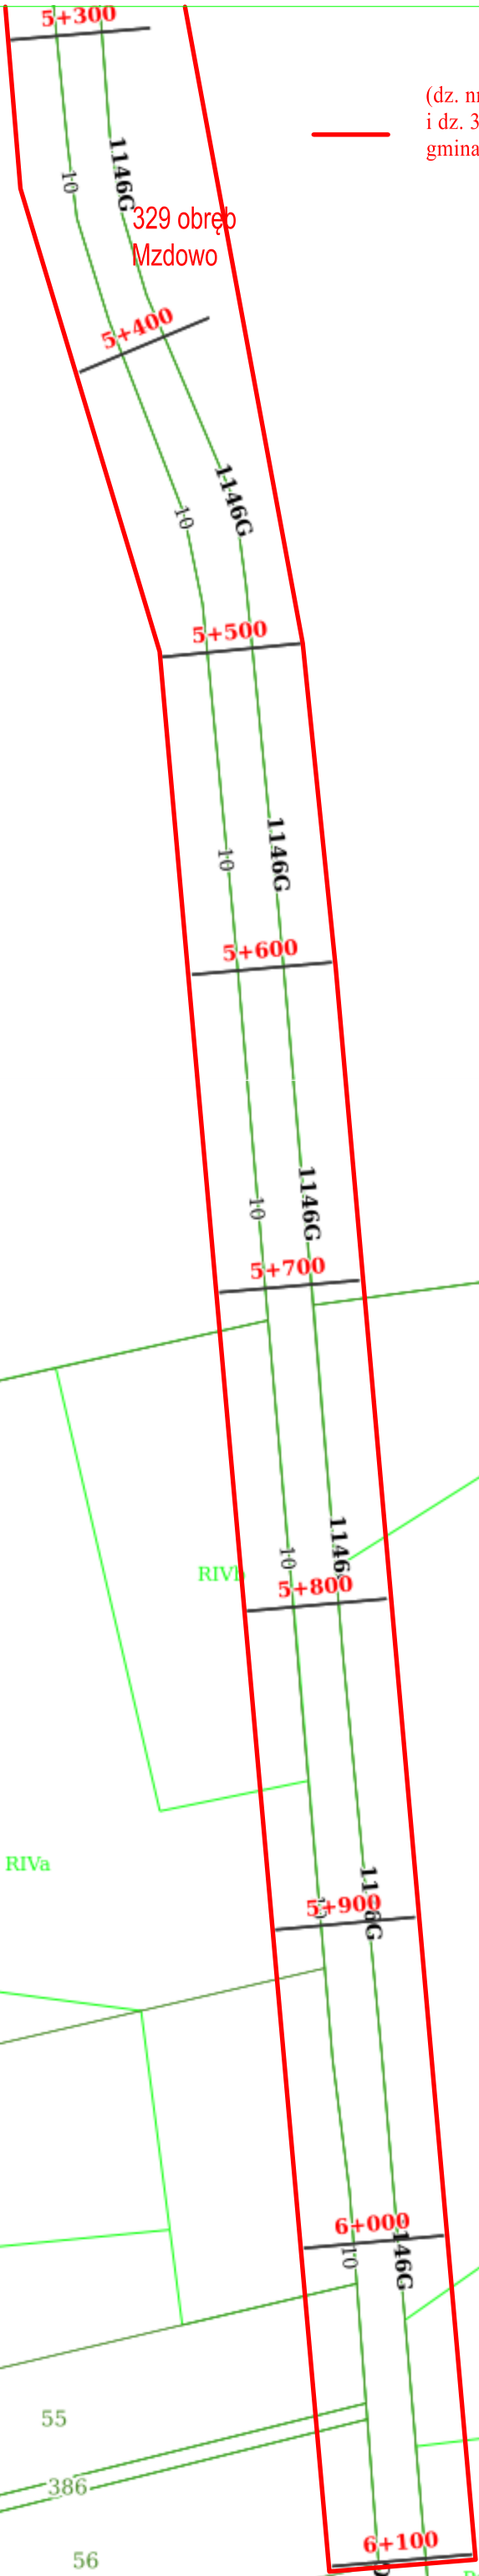

(dz. nr 2/1, 2/2 obręb Podgóry  
i dz. 329 obręb Mzdowo,  
gmina Kępcice) skala 1:2000

216

215

329 obręb  
Mzdowo

Ls

RIVb

RIVa

5+800

RIVa

63

RIVb

61

RIVa

5+900

62

RIVb

RIVb

58

6+000

RV

55

B

B

64/1