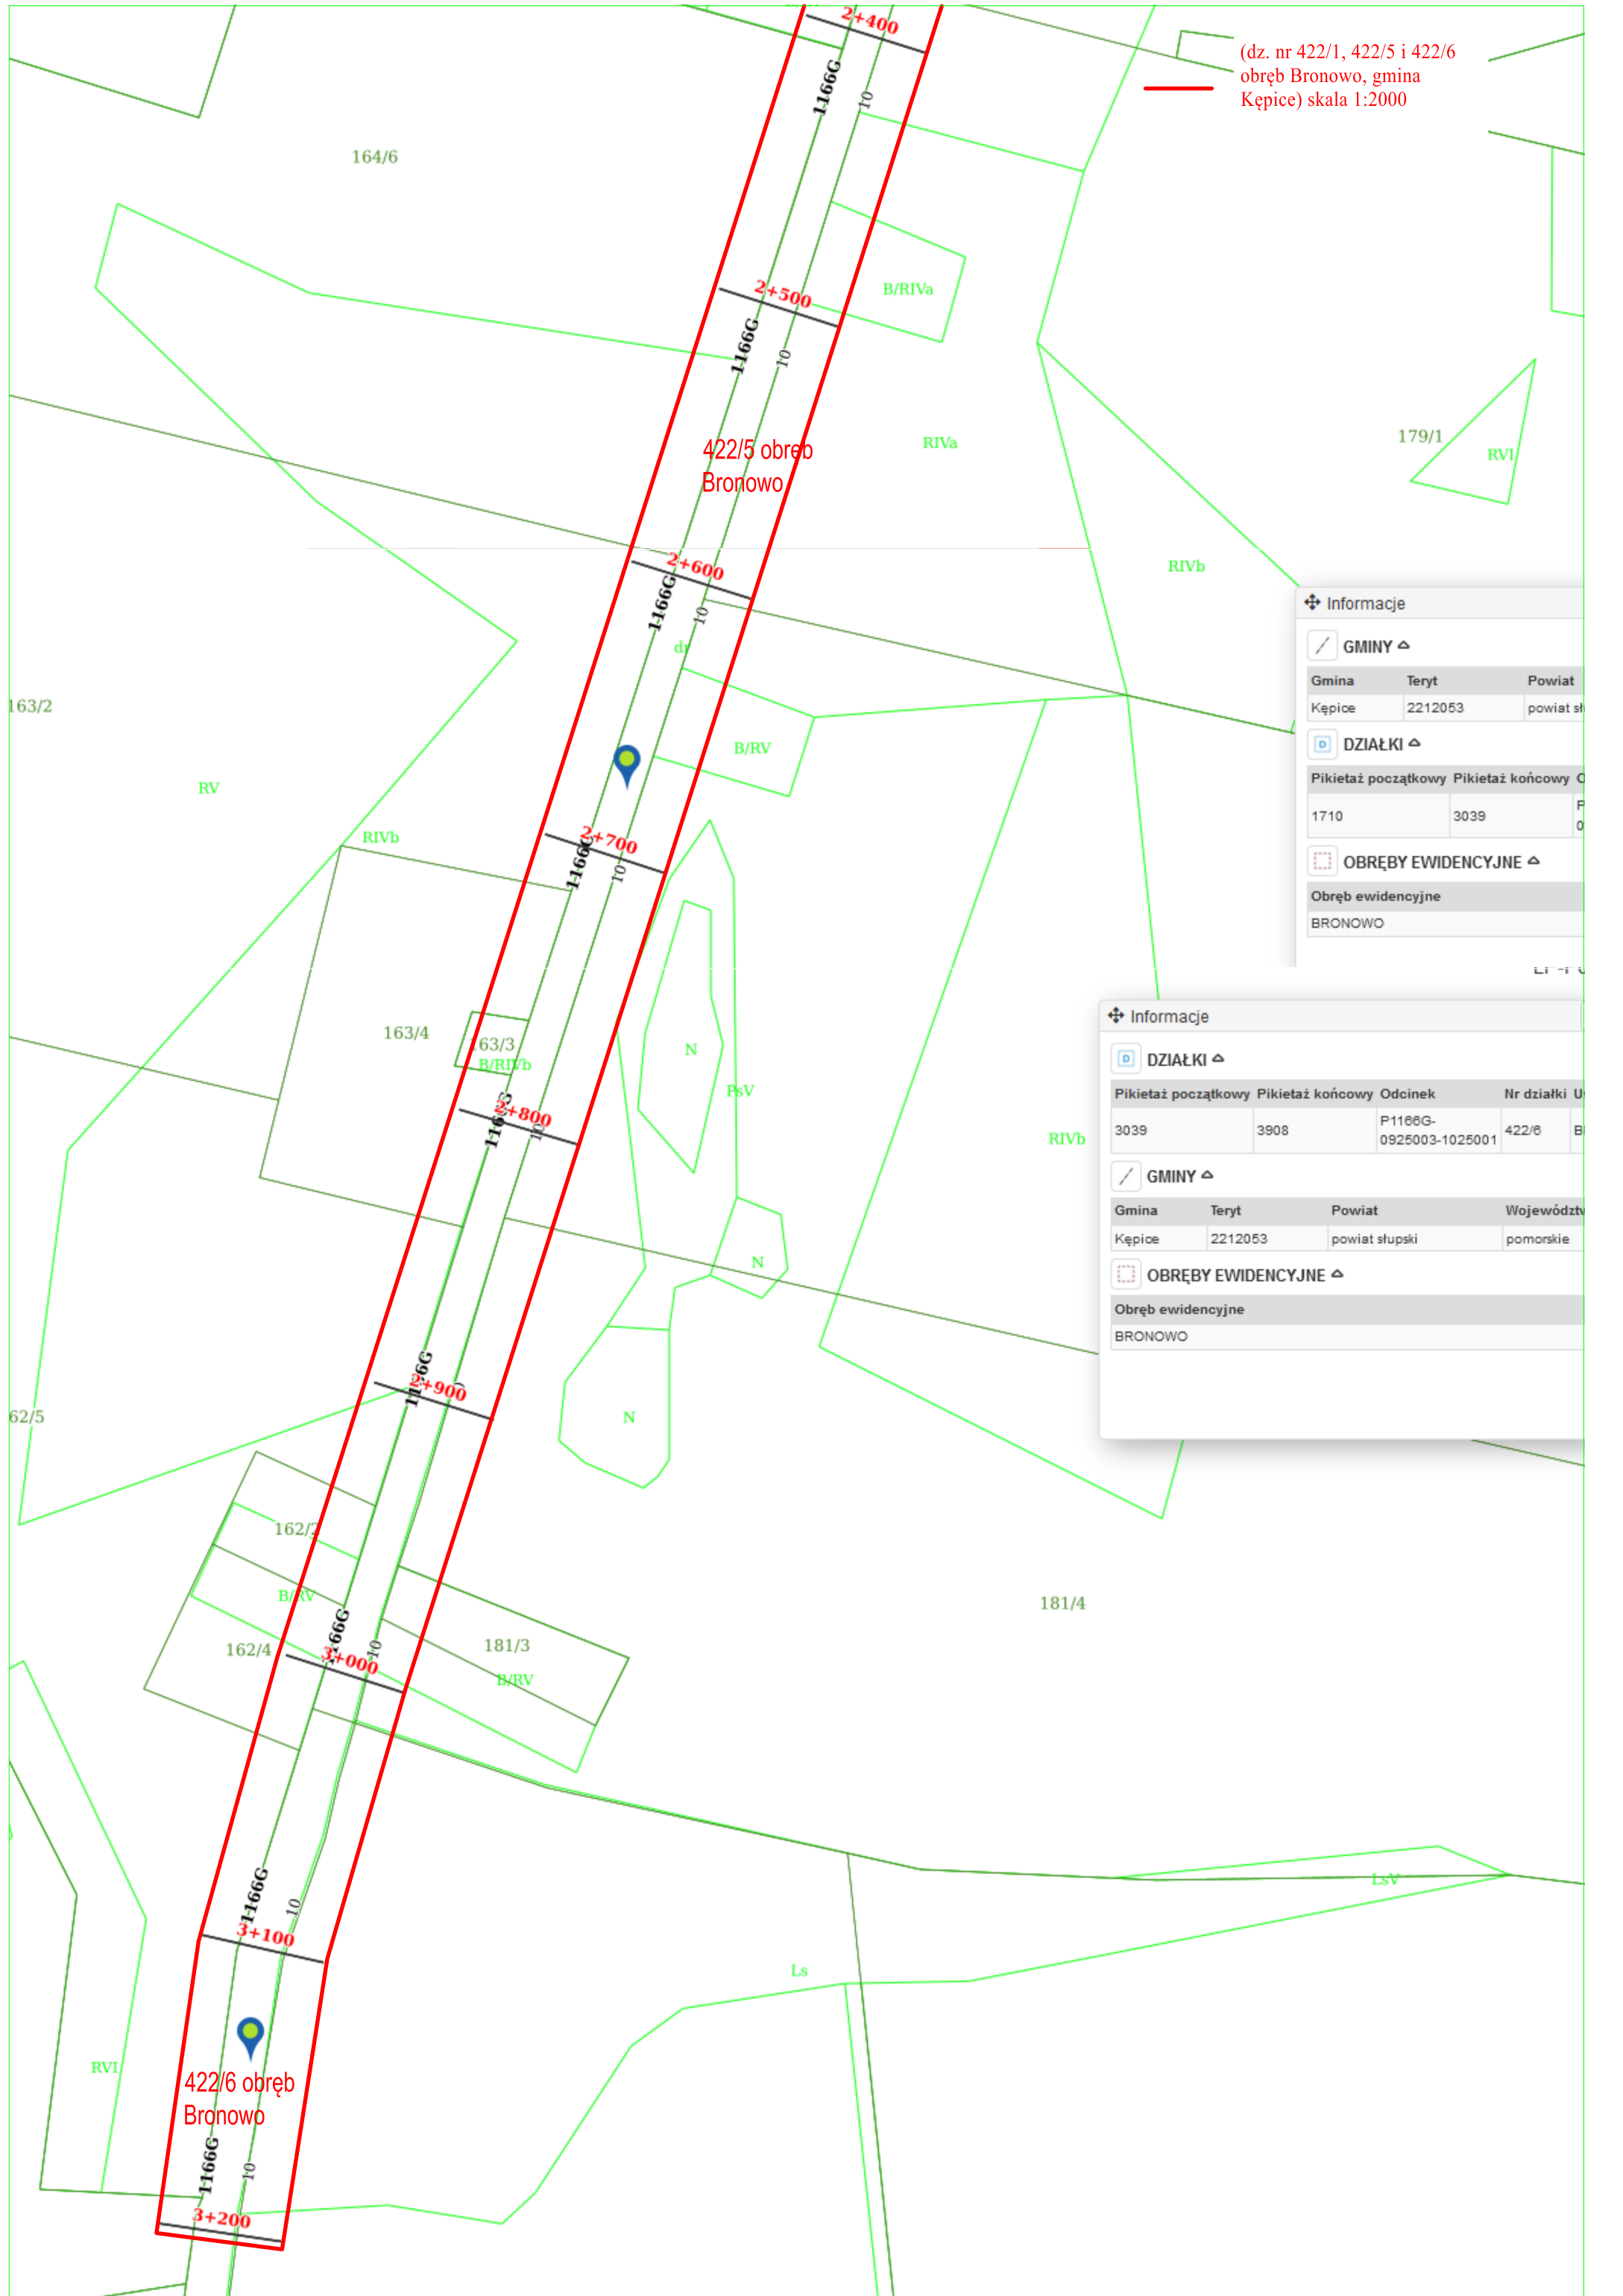

(dz. nr 422/1, 422/5 i 422/6
obręb Bronowo, gmina
Kępice) skala 1:2000

Informacje

GMINY

Gmina	Teryt	Powiat
Kępice	2212053	powiat sł

DZIAŁKI

Pikietaż początkowy	Pikietaż końcowy	Odcinek	Nr działki U
1710	3039		

OBREBY EWIDENCYJNE

Obręb ewidencyjne
BRONOWO

Informacje

DZIAŁKI

Pikietaż początkowy	Pikietaż końcowy	Odcinek	Nr działki U
3039	3908	P1166G-0925003-1025001	422/6

GMINY

Gmina	Teryt	Powiat	Województwo
Kępice	2212053	powiat słupski	pomorskie

OBREBY EWIDENCYJNE

Obręb ewidencyjne
BRONOWO