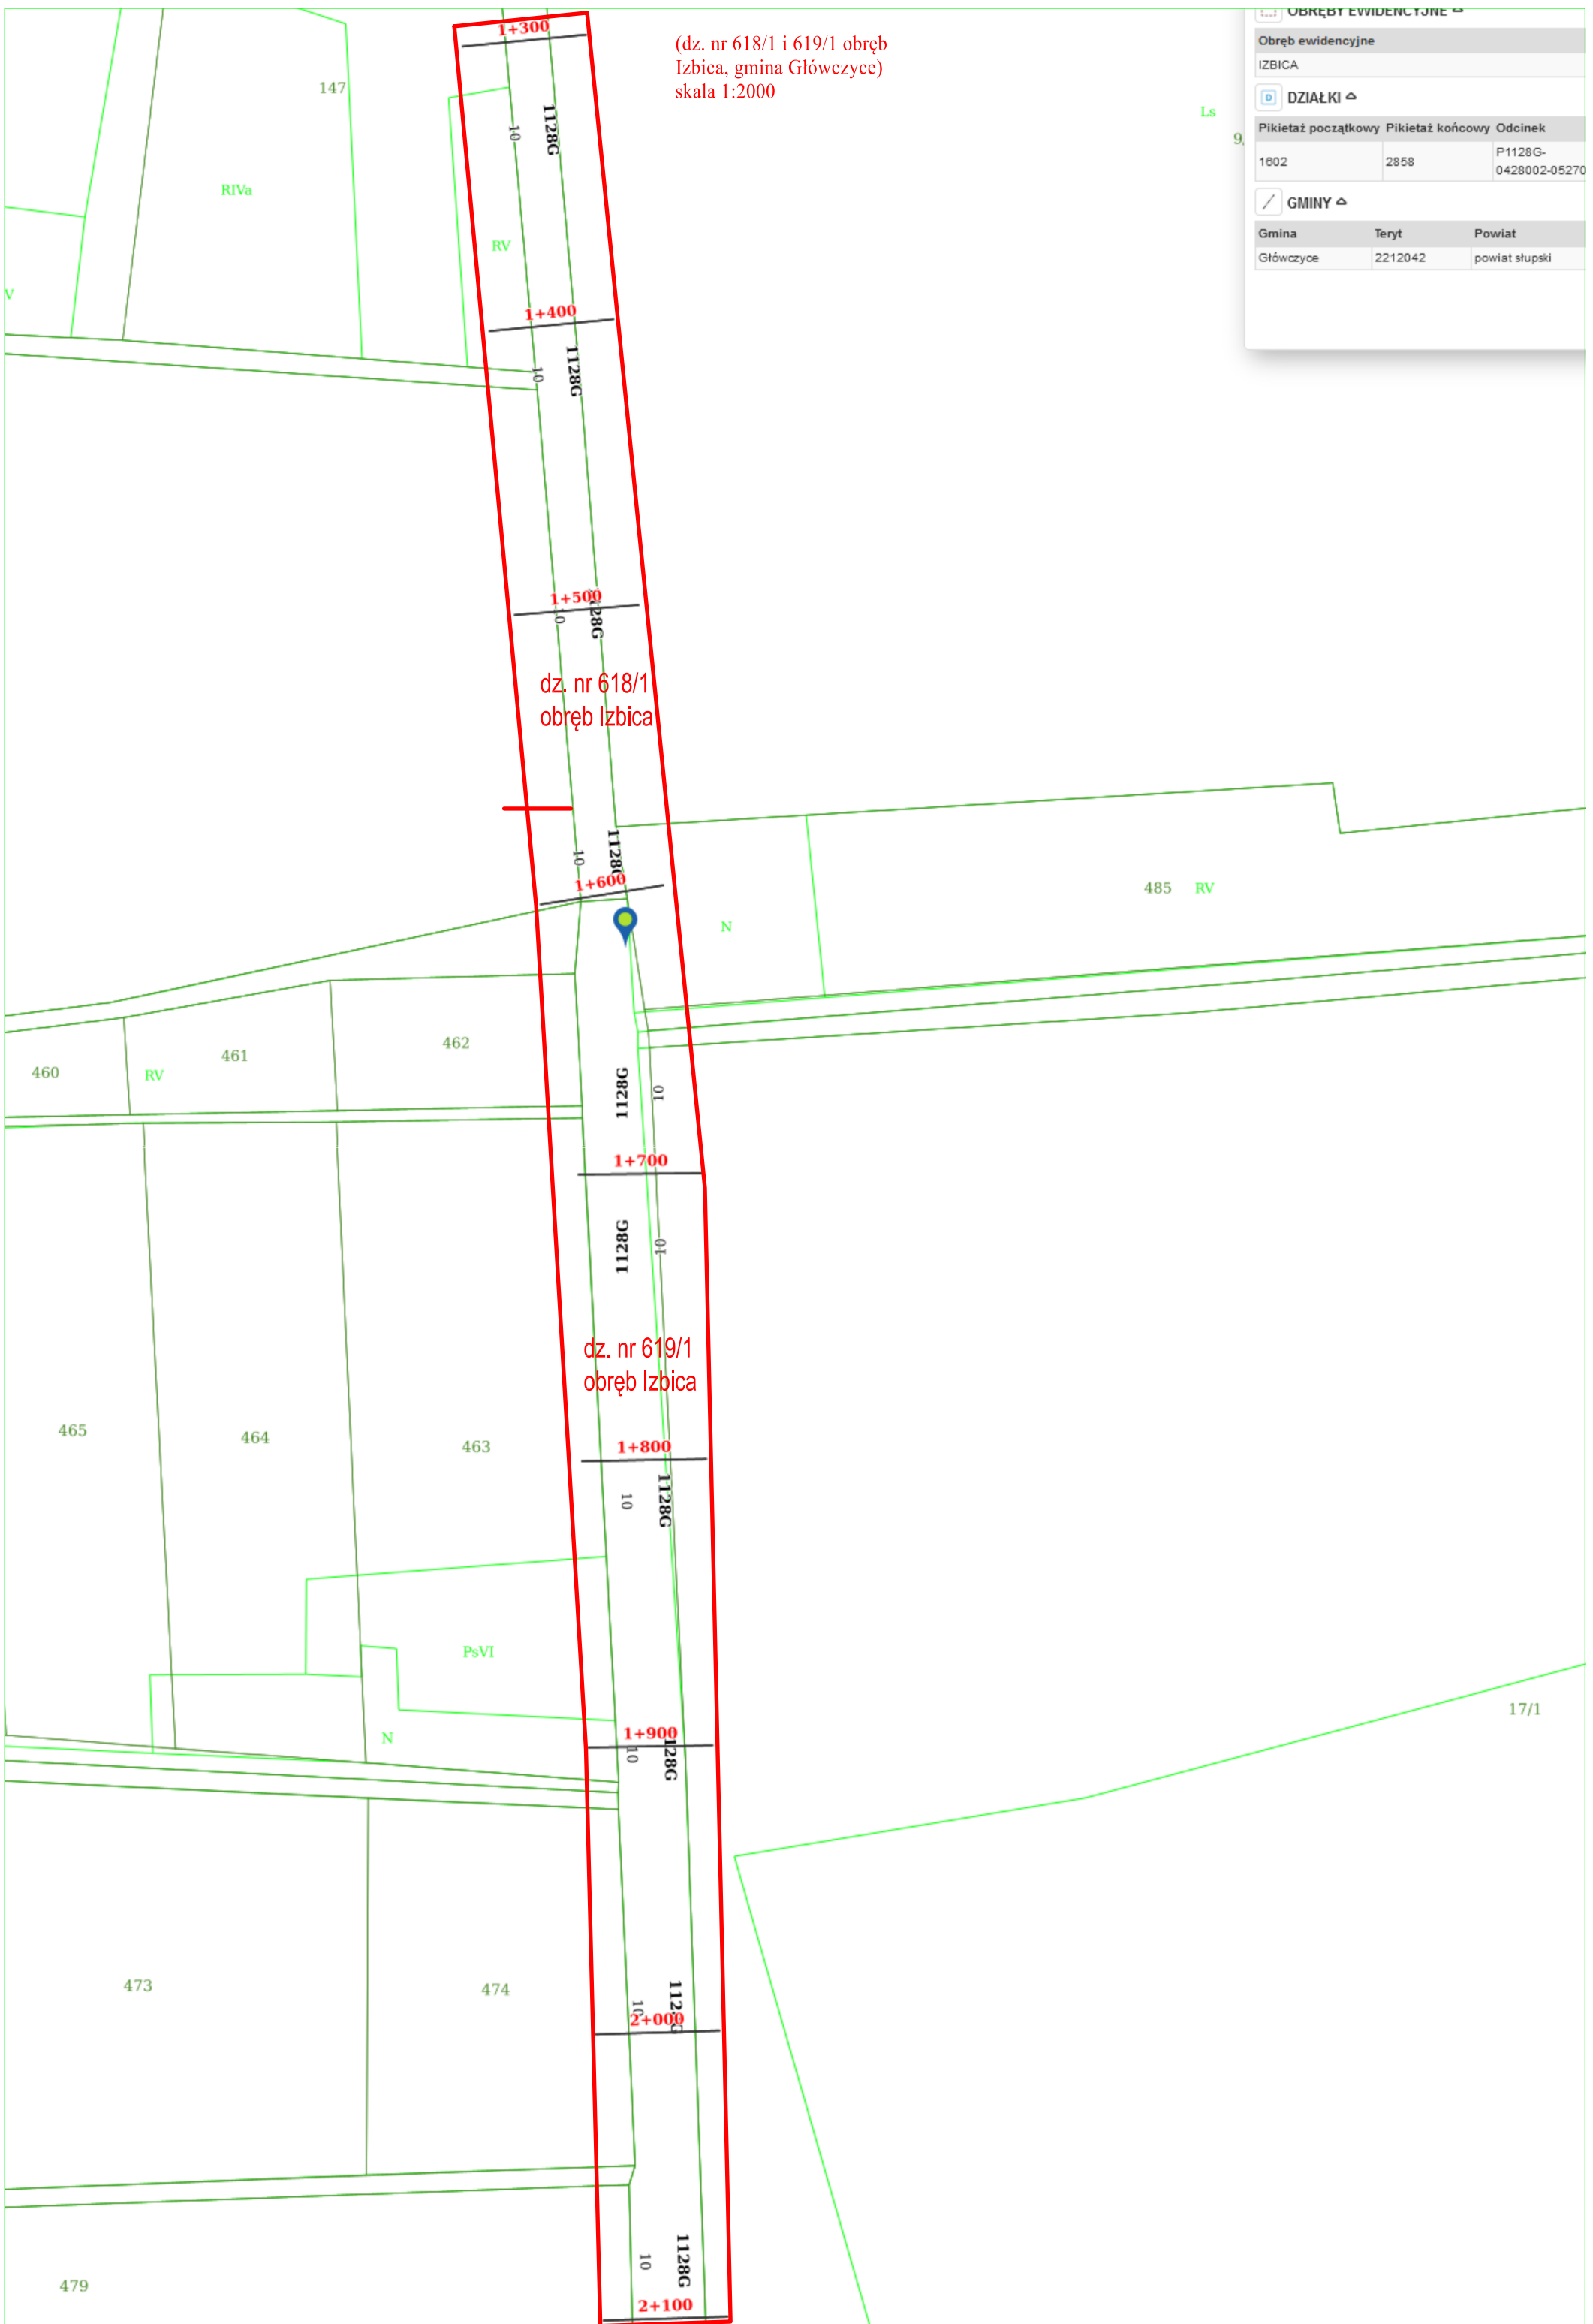

OBREBY EWIDENCYJNE

Obręb ewidencyjny  
IZBICA

DZIAŁKI

Pikietaż początkowy	Pikietaż końcowy	Odcinek
1602	2858	P1128G-0428002-05270

GMINY

Gmina	Teryt	Powiat
Główczyce	2212042	powiat słupski

(dz. nr 618/1 i 619/1 obręb Izbica, gmina Główczyce) skala 1:2000

dz. nr 618/1 obręb Izbica

dz. nr 619/1 obręb Izbica