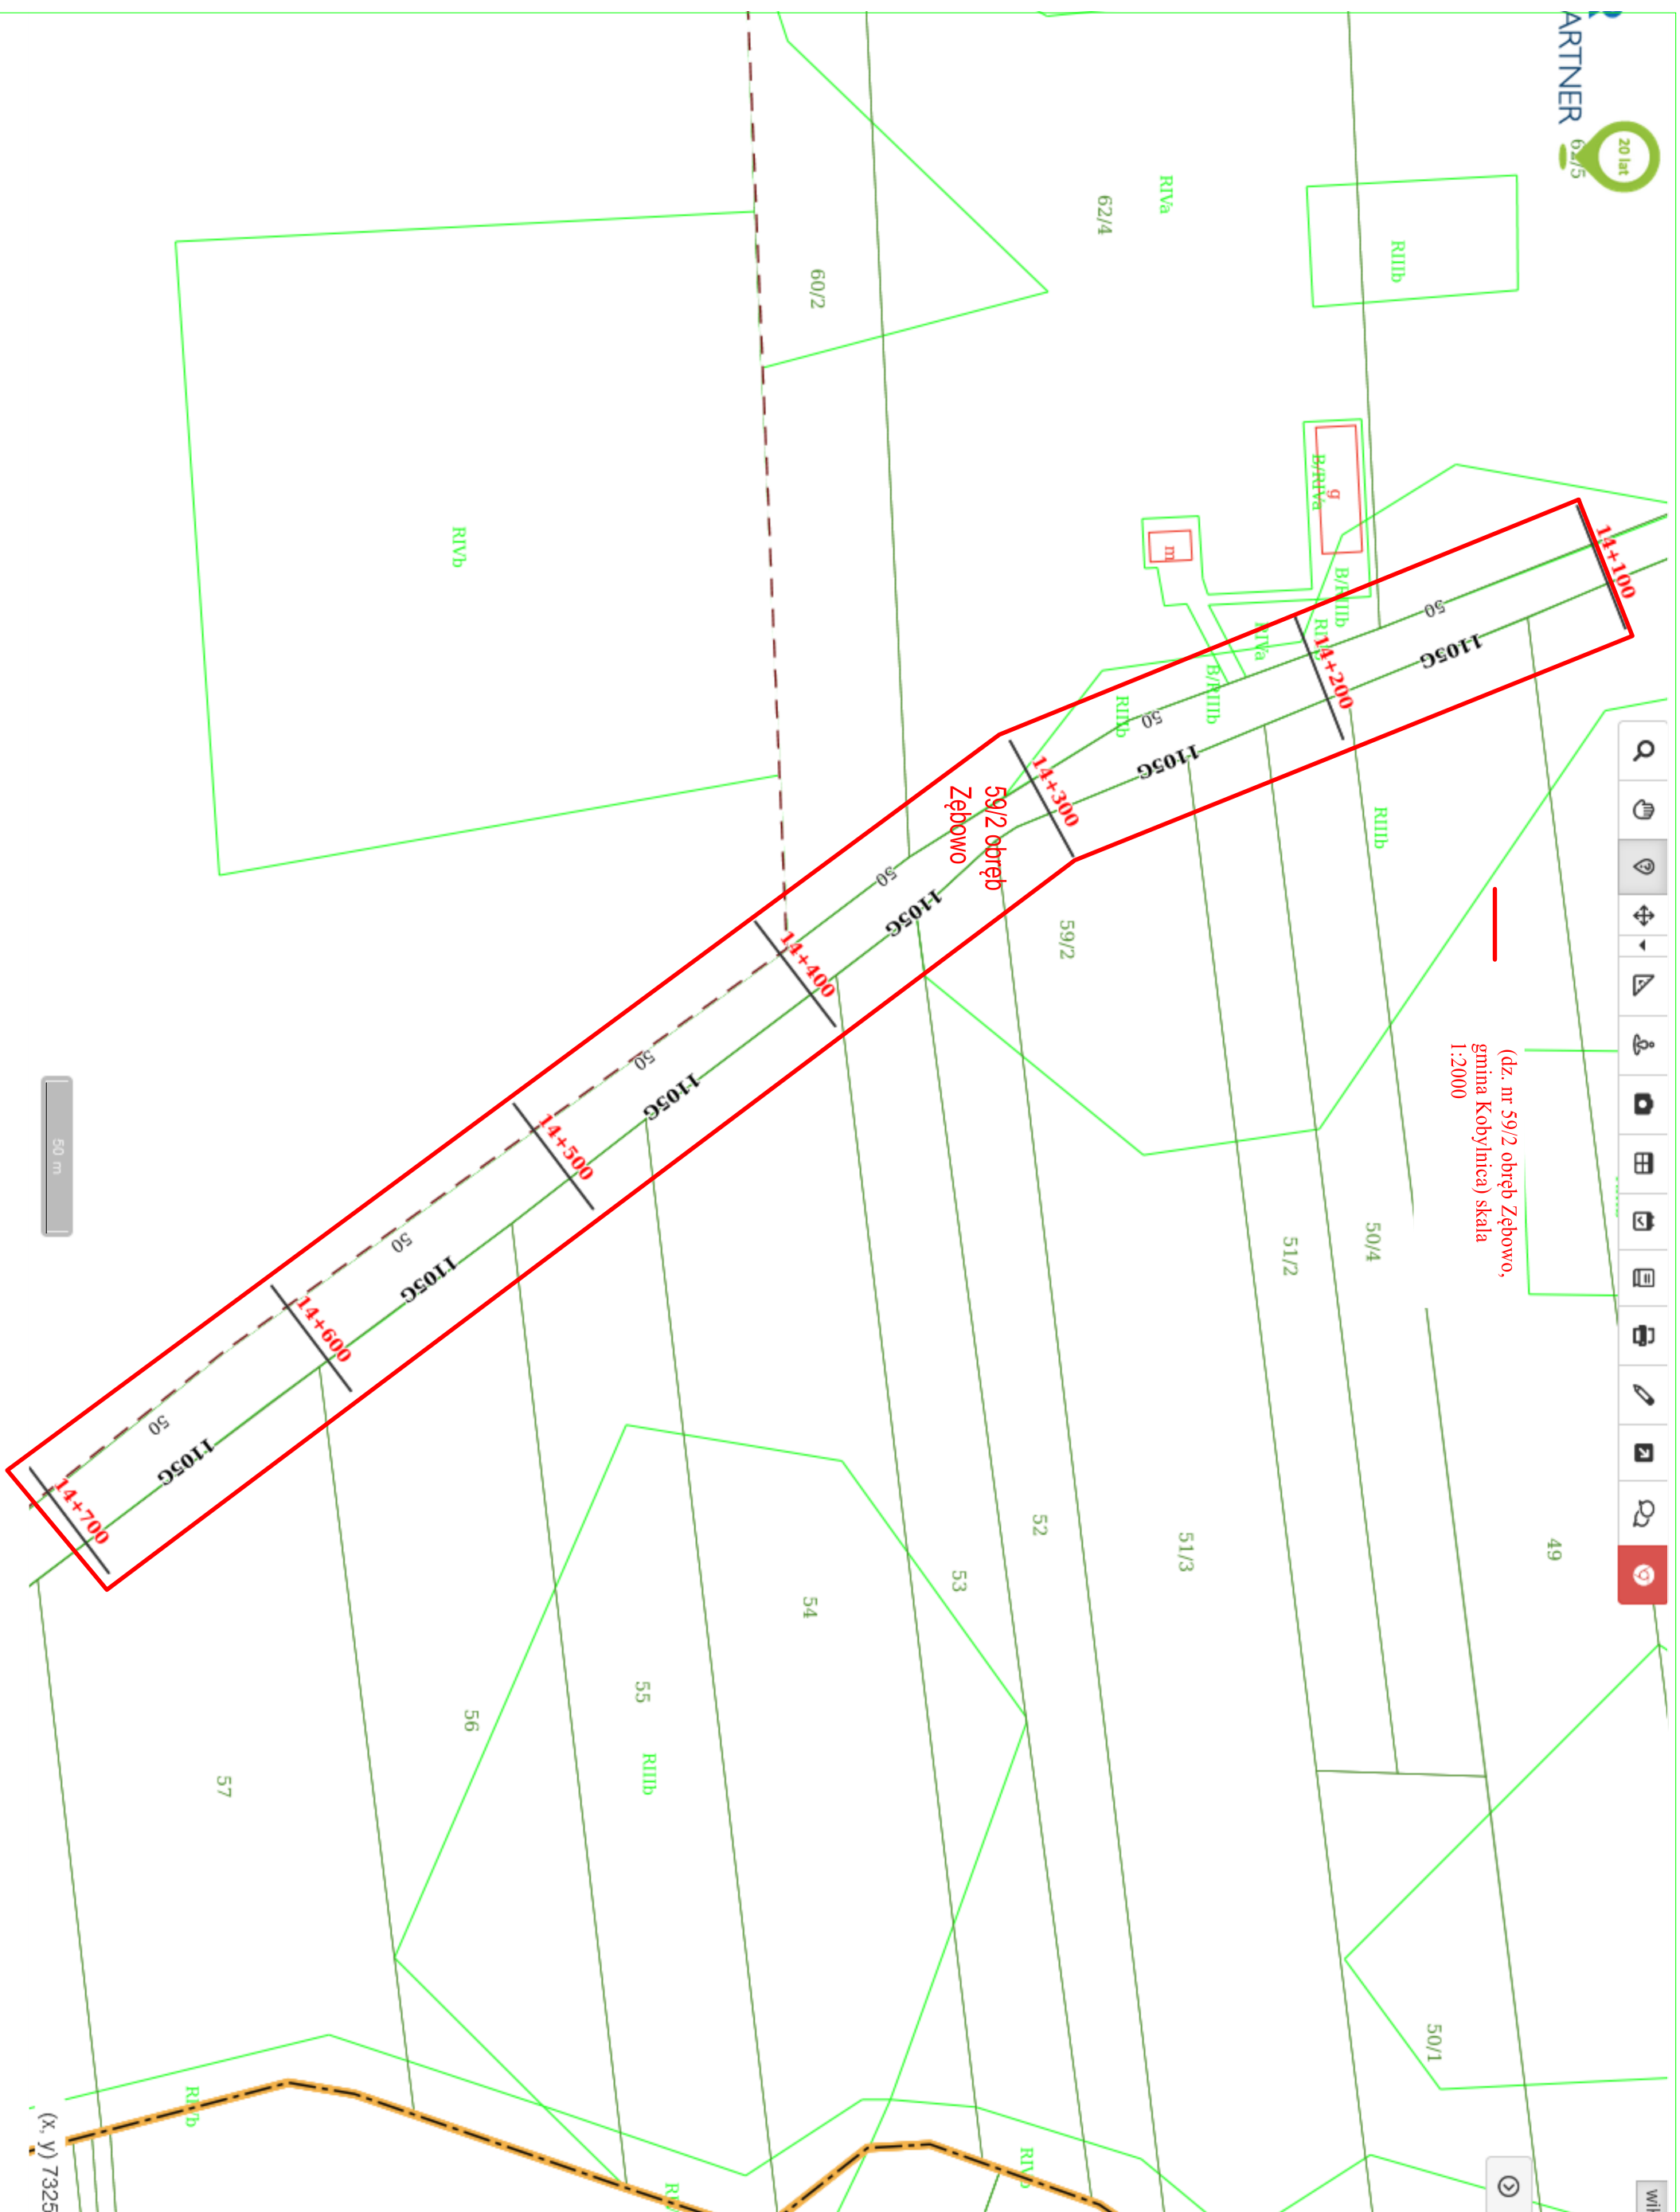

(dz. nr 59/2 obręb Zębowo, gmina Kobylnica) skala 1:2000

(x, y) 732524.50, 363697.40 PUWG

wiktor D. - P  
LP-Portal - P

**Legenda**

- ▲ Oznakowanie pionowe
- Ab Oznakowanie pionowe [
- ▨ Oznakowanie poziome
- Ab Oznakowanie poziome [
- Sygnalizacja świetlna
- Ab Komentarze
- Obszar projektu
- ++ Pikietaż globalny
- || Nazwy ulic
- Węzły
- P Opisy dróg
- Granica - Słupsk ZDP
- Gminy
- ▭ Obręby ewidencyjne
- ▭ Budynki
- ▭ Budynki opisy
- ▭ Działki
- ▭ Klasoużytki
- ▭ Klasoużytki opisy